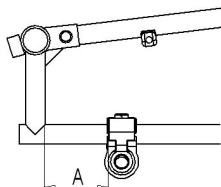

### Anpassbarer Rücken

- 20 cm [+457 €]
- 25 cm [+457 €]
- 30 cm [+457 €]
- 35 cm [+457 €]

Individuelle Rückenlänge [+457 €]

Der Panthera X kann optional auch mit einer individuellen Rückenlänge zwischen 22 und 35 cm in 1 cm-Schritten angefertigt werden.

### Rückenbefestigung

Der Panthera X hat eine festpositionierte Hinterradachse aus Carbon. Um eine ausreichende Balance zu erreichen, kann der Rücken an verschiedenen Positionen befestigt werden. Der Wert in Klammern gibt den Abstand A bei einem Panthera U2 als Vergleichswert an.

- 1. Loch (U2: 80mm)
- 2. Loch (U2: 70 mm)
- 3. Loch (U2: 60 oder 55mm)
- 4. Loch (U2: 45 oder 35 mm)